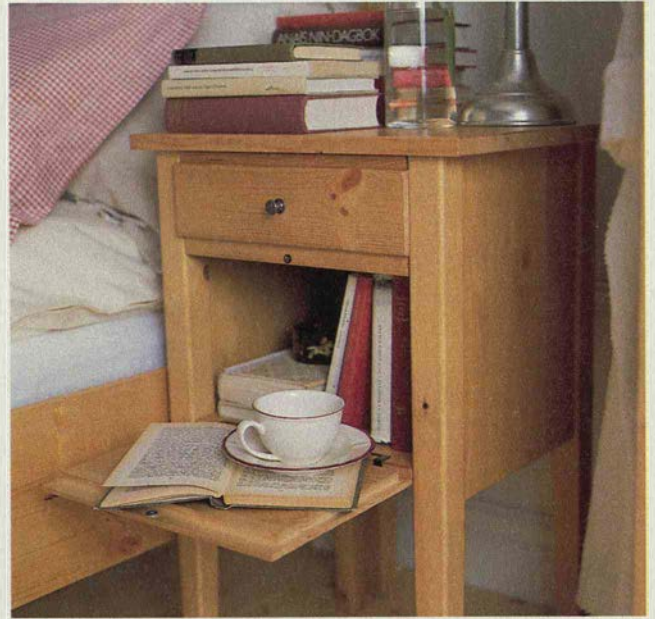

HADELAND pottskåp 895.- Patinerat klarlackerat barrträ.
Se sid 299.